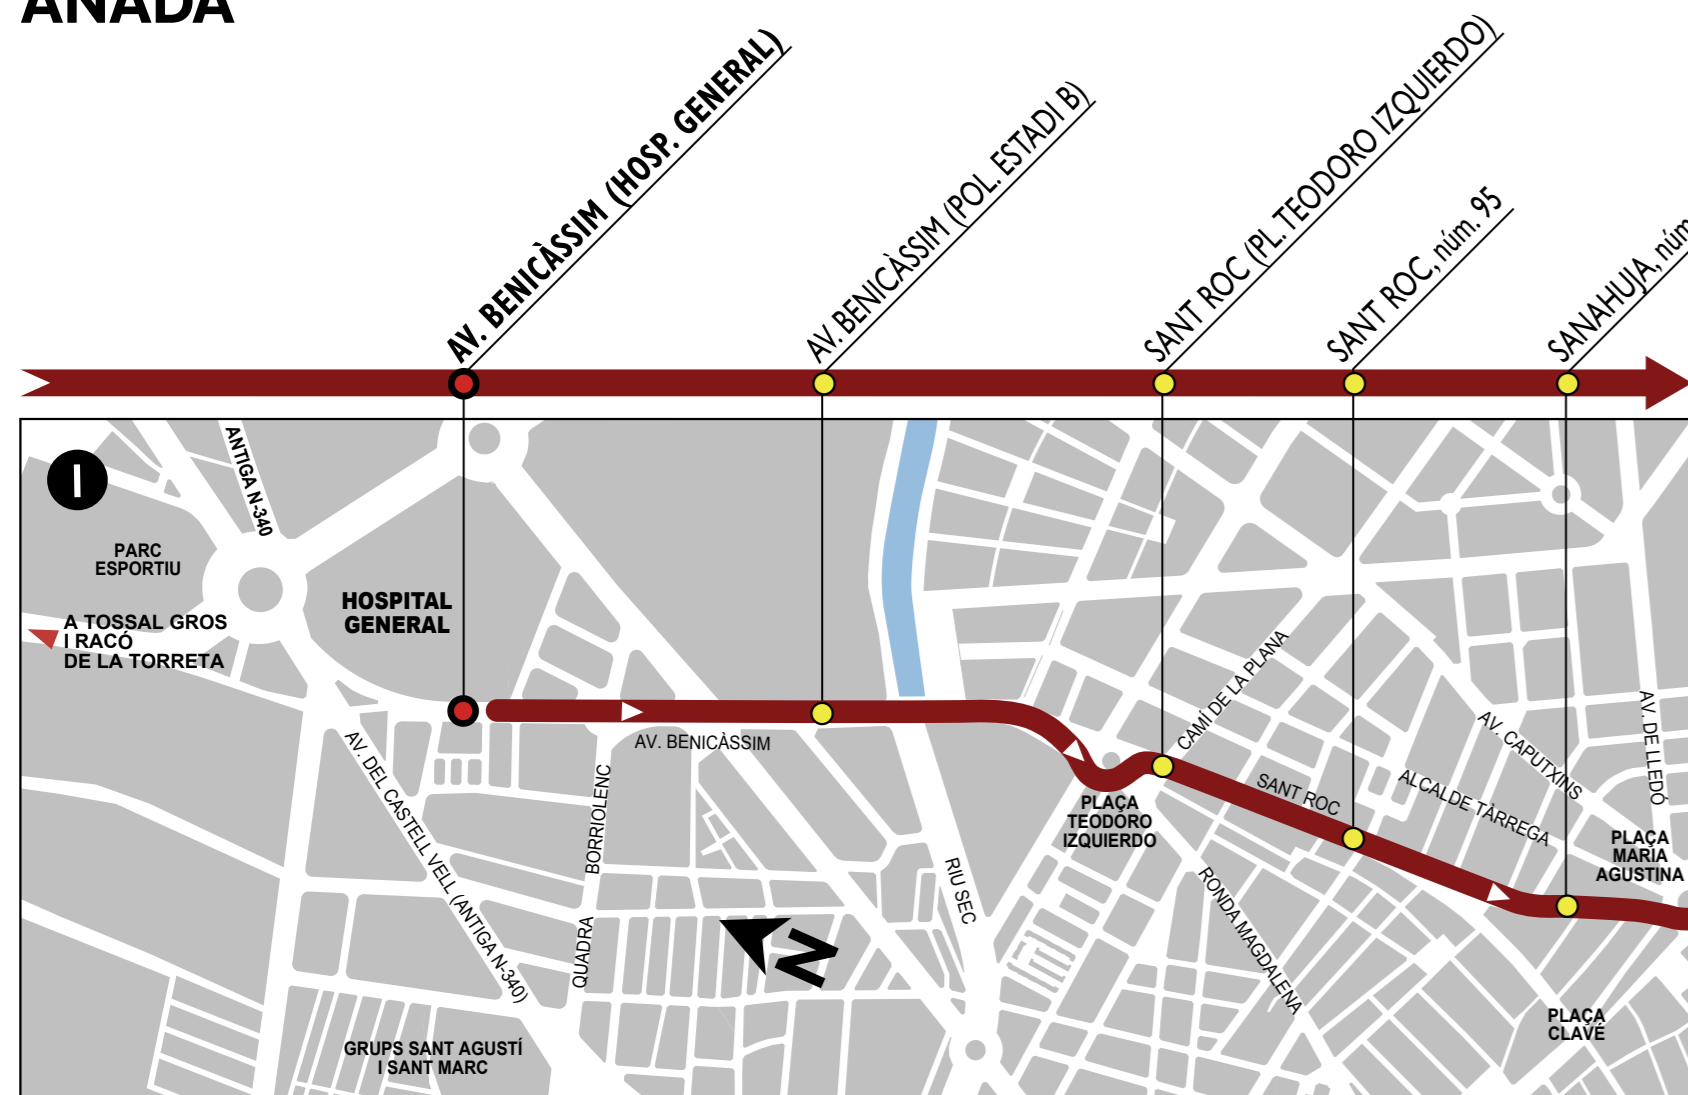

N1 POL. CIUTAT DE CASTELLÓ - HSP. GENERAL - POL. CIUTAT DE CASTELLÓ. Nocturn Circular

ANADA

TORNADA

Actualització agost de 2016

HORARIS N1 (horari aproximat)

DIVENDRES I DISSABTES:

• Eixides del Poliesportiu Ciutat de Castelló:
22:15 - 22:45 - 23:15 - 23:45 - 0:15 - 0:45 - 1:15 - 1:45 - 2:15 - 2:45 - 3:15.

• Eixides de l'Hospital General:
22:45 - 23:15 - 23:45 - 0:15 - 0:45 - 1:15 - 1:45 - 2:15 - 2:45 - 3:15 - 3:45.

JUNY, JULIOL I AGOST:

• No circula.

SIMBOLOGIA

	Recorregut de la línia
	Punt de parada. "Inici i final de trajecte"
	Punt de parada
PARADA	Nom de la parada "Inici i final de trajecte"
PARADA	Nom de la parada
	Altres línies que es detenen en eixe punt de parada
	Sentit de circulació de la línia
	Vosté es troba ací