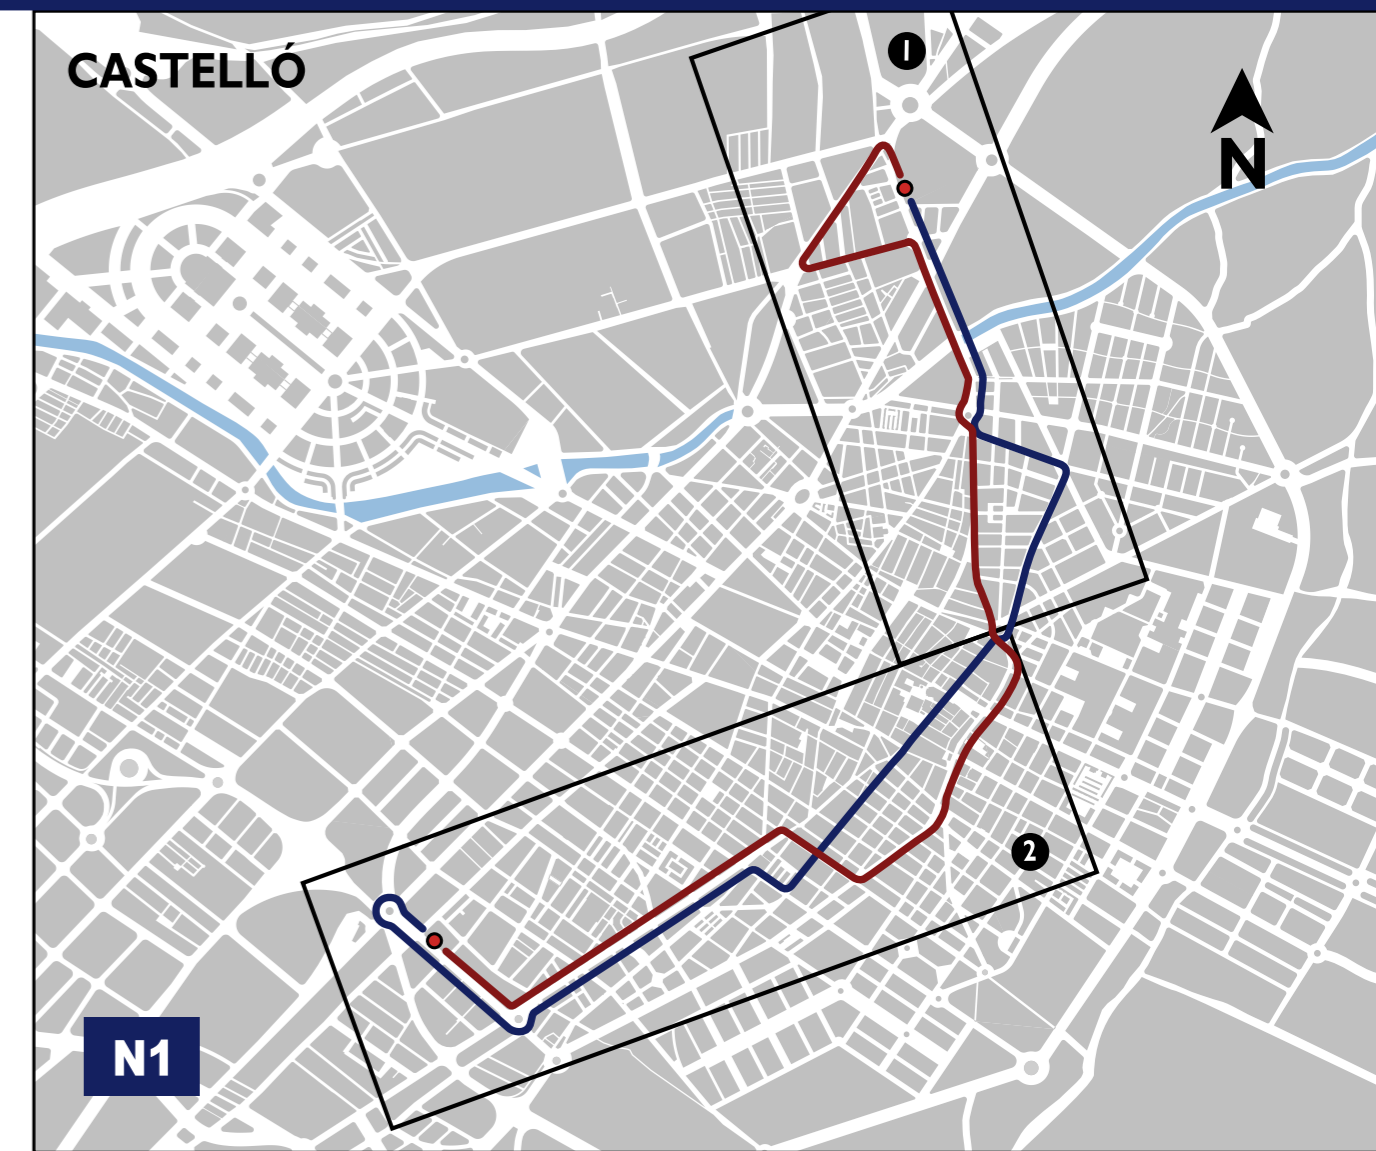

N1 POL. CIUTAT DE CASTELLÓ - HSP. GENERAL - POL. CIUTAT DE CASTELLÓ. Nocturn Circular

ANADA

TORNADA

Actualització agost de 2016

HORARIS N1 (horari aproximat)

DIVENDRES I DISSABTES:

• Eixides del Poliesportiu Ciutat de Castelló:
22:15 - 22:45 - 23:15 - 23:45 - 0:15 - 0:45 - 1:15 - 1:45 - 2:15 - 2:45 - 3:15.

• Eixides de l'Hospital General:
22:45 - 23:15 - 23:45 - 0:15 - 0:45 - 1:15 - 1:45 - 2:15 - 2:45 - 3:15 - 3:45.

JUNY, JULIOL I AGOST:

• No circula.

SIMBOLOGIA

	Recorregut de la línia
	Punt de parada. "Inici i final de trajecte"
	Punt de parada
PARADA	Nom de la parada "Inici i final de trajecte"
PARADA	Nom de la parada
	Altres línies que es detenen en eixe punt de parada
	Sentit de circulació de la línia
	Vosté es troba ací