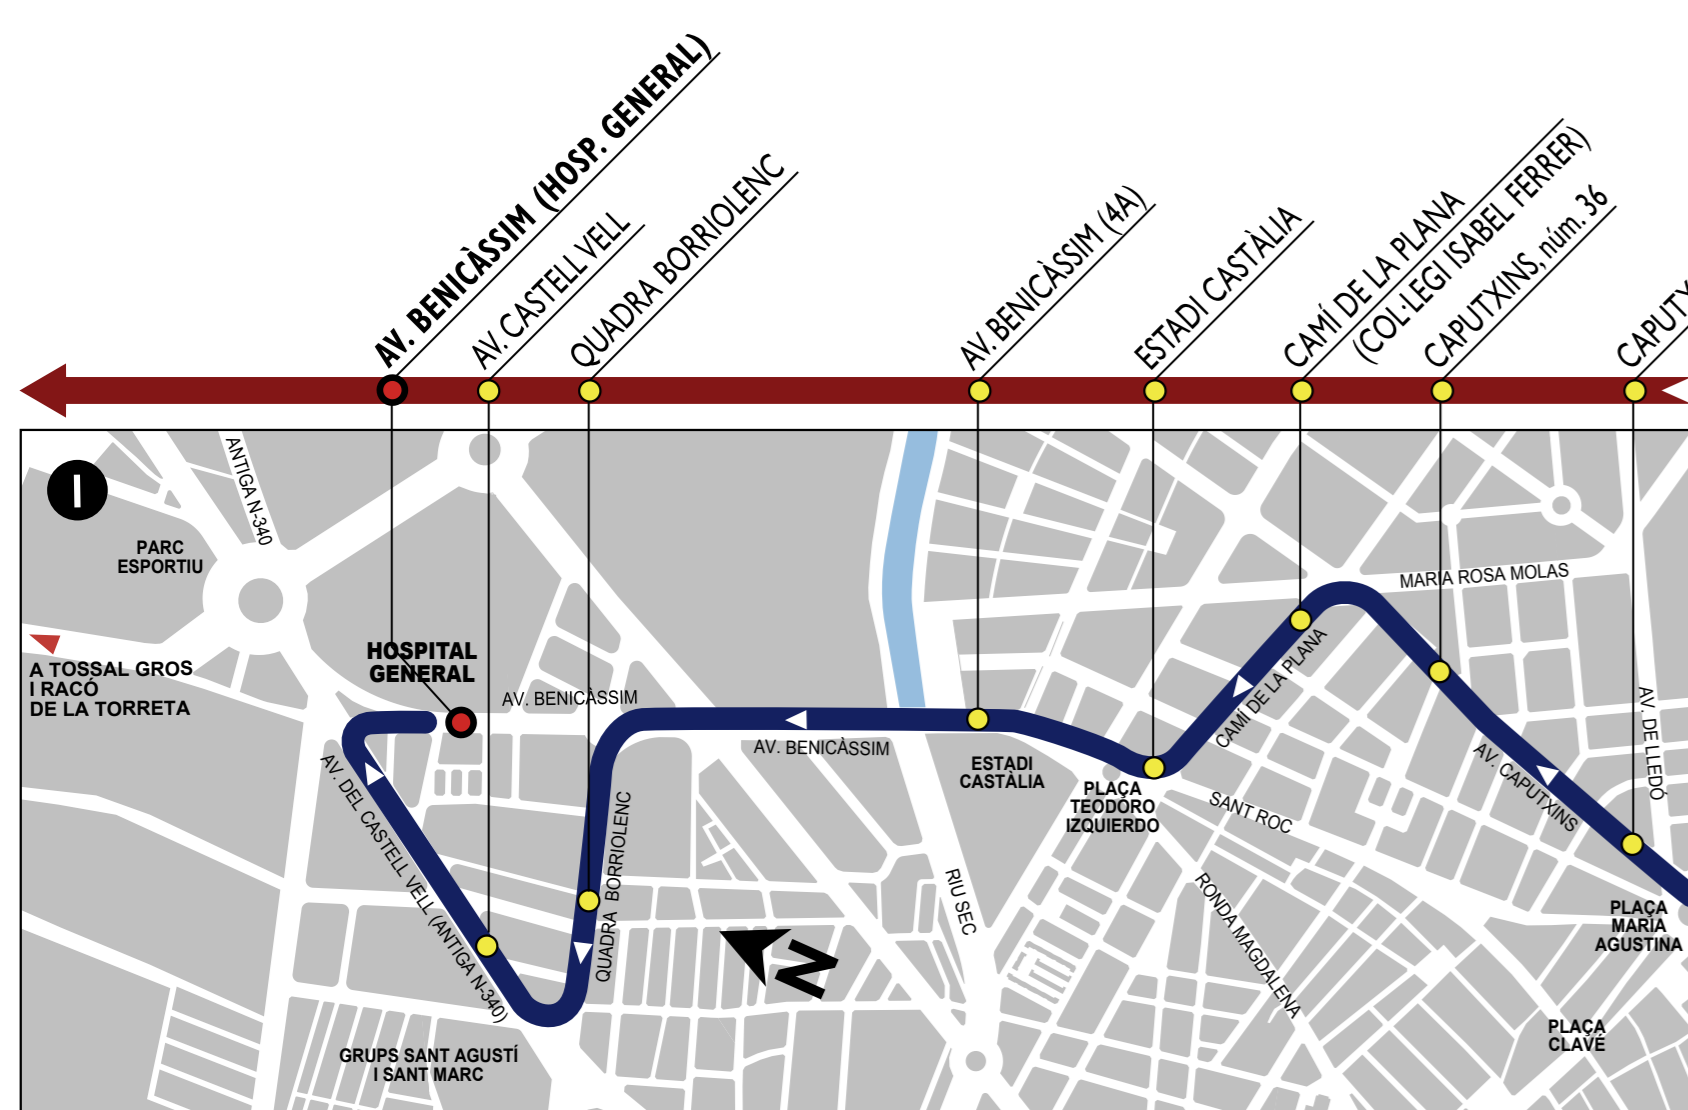

N1 POL. CIUTAT DE CASTELLÓ - HSP. GENERAL - POL. CIUTAT DE CASTELLÓ. Nocturn Circular

ANADA

TORNADA

Actualització agost de 2016

HORARIS N1 (horari aproximat)

DIVENDRES I DISSABTES:

• Eixides del Poliesportiu Ciutat de Castelló:
22:15 - 22:45 - 23:15 - 23:45 - 0:15 - 0:45 - 1:15 - 1:45 - 2:15 - 2:45 - 3:15.

• Eixides de l'Hospital General:
22:45 - 23:15 - 23:45 - 0:15 - 0:45 - 1:15 - 1:45 - 2:15 - 2:45 - 3:15 - 3:45.

JUNY, JULIOL I AGOST:

• No circula.

SIMBOLOGIA

	Recorregut de la línia
	Punt de parada. "Inici i final de trajecte"
	Punt de parada
PARADA	Nom de la parada "Inici i final de trajecte"
PARADA	Nom de la parada
	Altres línies que es detenen en eixe punt de parada
	Sentit de circulació de la línia
	Vosté es troba ací