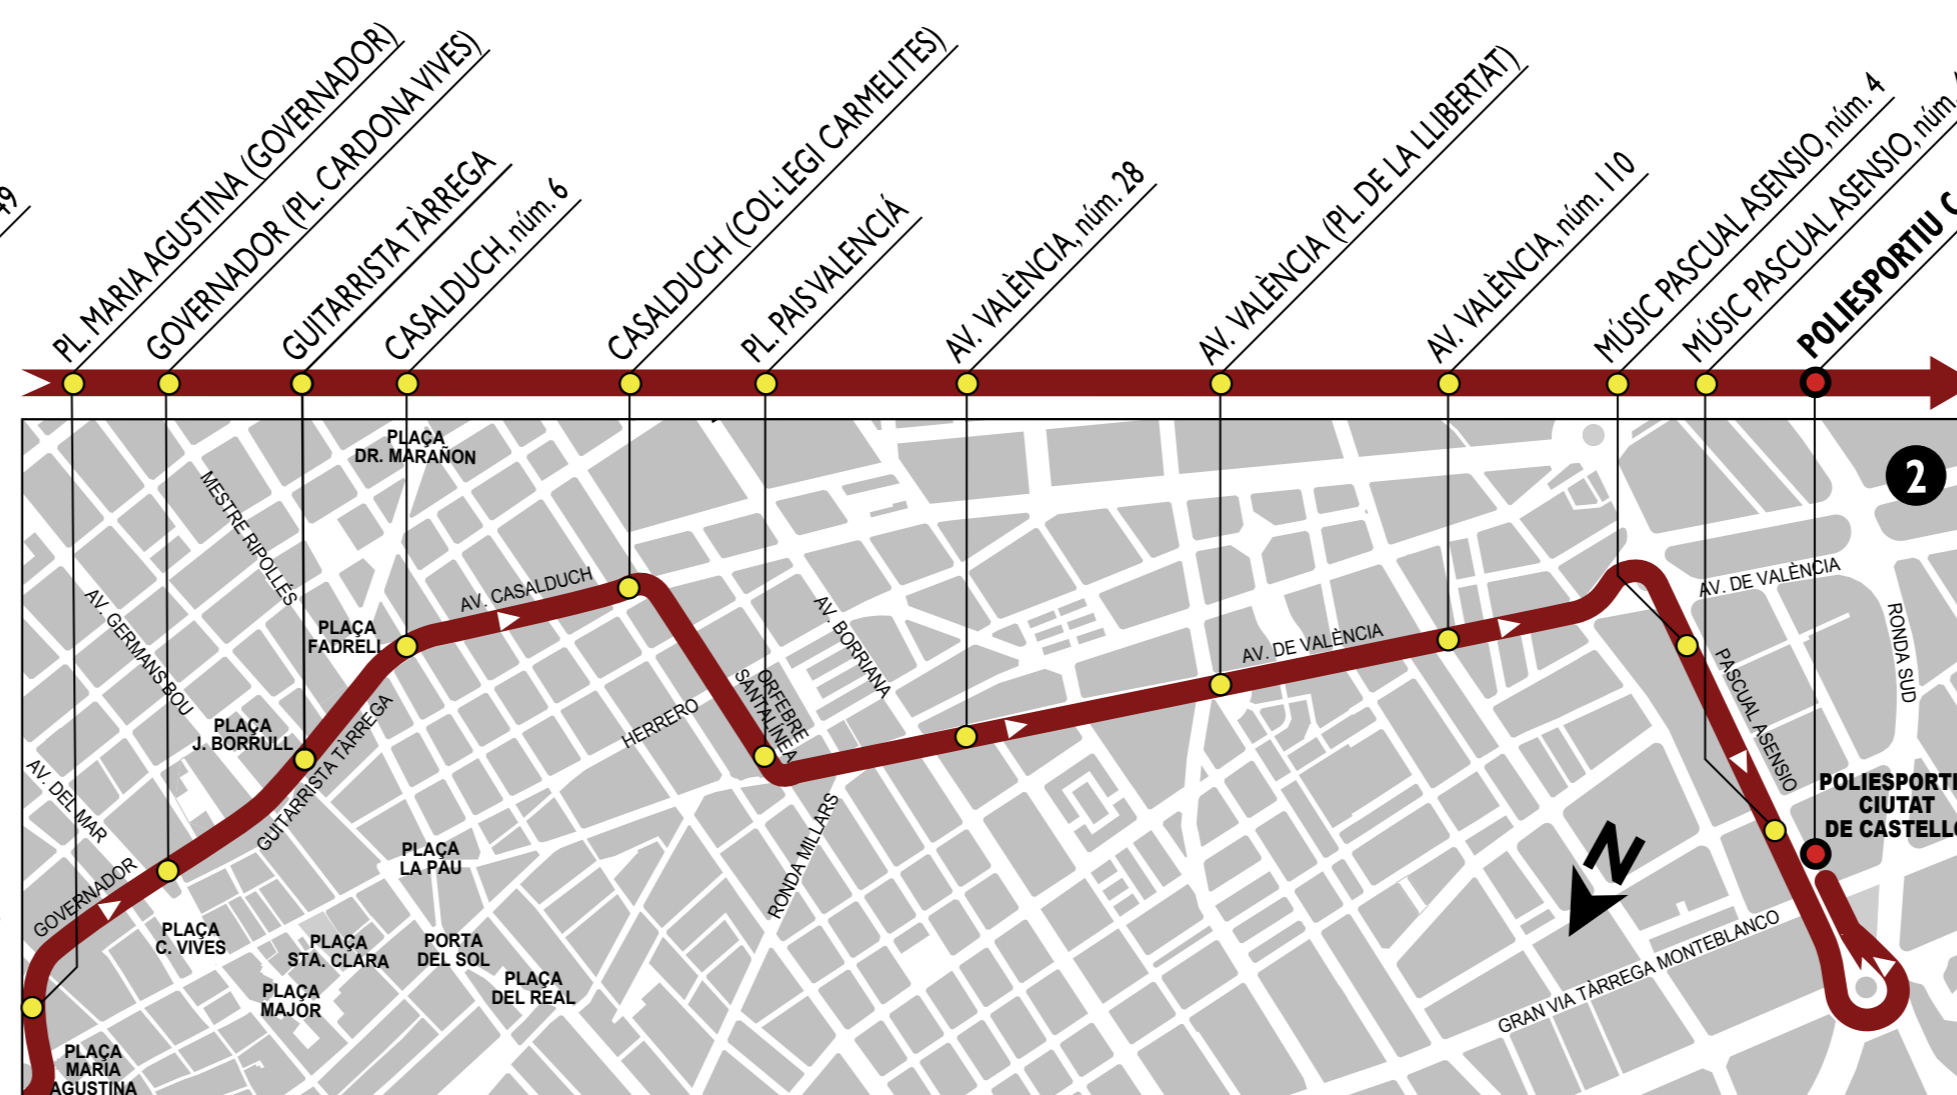

N1 POL. CIUTAT DE CASTELLÓ - HSP. GENERAL - POL. CIUTAT DE CASTELLÓ. Nocturn Circular

ANADA

TORNADA

Actualització agost de 2016

HORARIS N1 (horari aproximat)

DIVENDRES I DISSABTES:

• Eixides del Poliesportiu Ciutat de Castelló:
22:15 - 22:45 - 23:15 - 23:45 - 0:15 - 0:45 - 1:15 - 1:45 - 2:15 - 2:45 - 3:15.

• Eixides de l'Hospital General:
22:45 - 23:15 - 23:45 - 0:15 - 0:45 - 1:15 - 1:45 - 2:15 - 2:45 - 3:15 - 3:45.

JUNY, JULIOL I AGOST:

• No circula.

SIMBOLOGIA

	Recorregut de la línia
	Punt de parada. "Inici i final de trajecte"
	Punt de parada
PARADA	Nom de la parada "Inici i final de trajecte"
PARADA	Nom de la parada
	Altres línies que es detenen en eixe punt de parada
	Sentit de circulació de la línia
	Vosté es troba ací