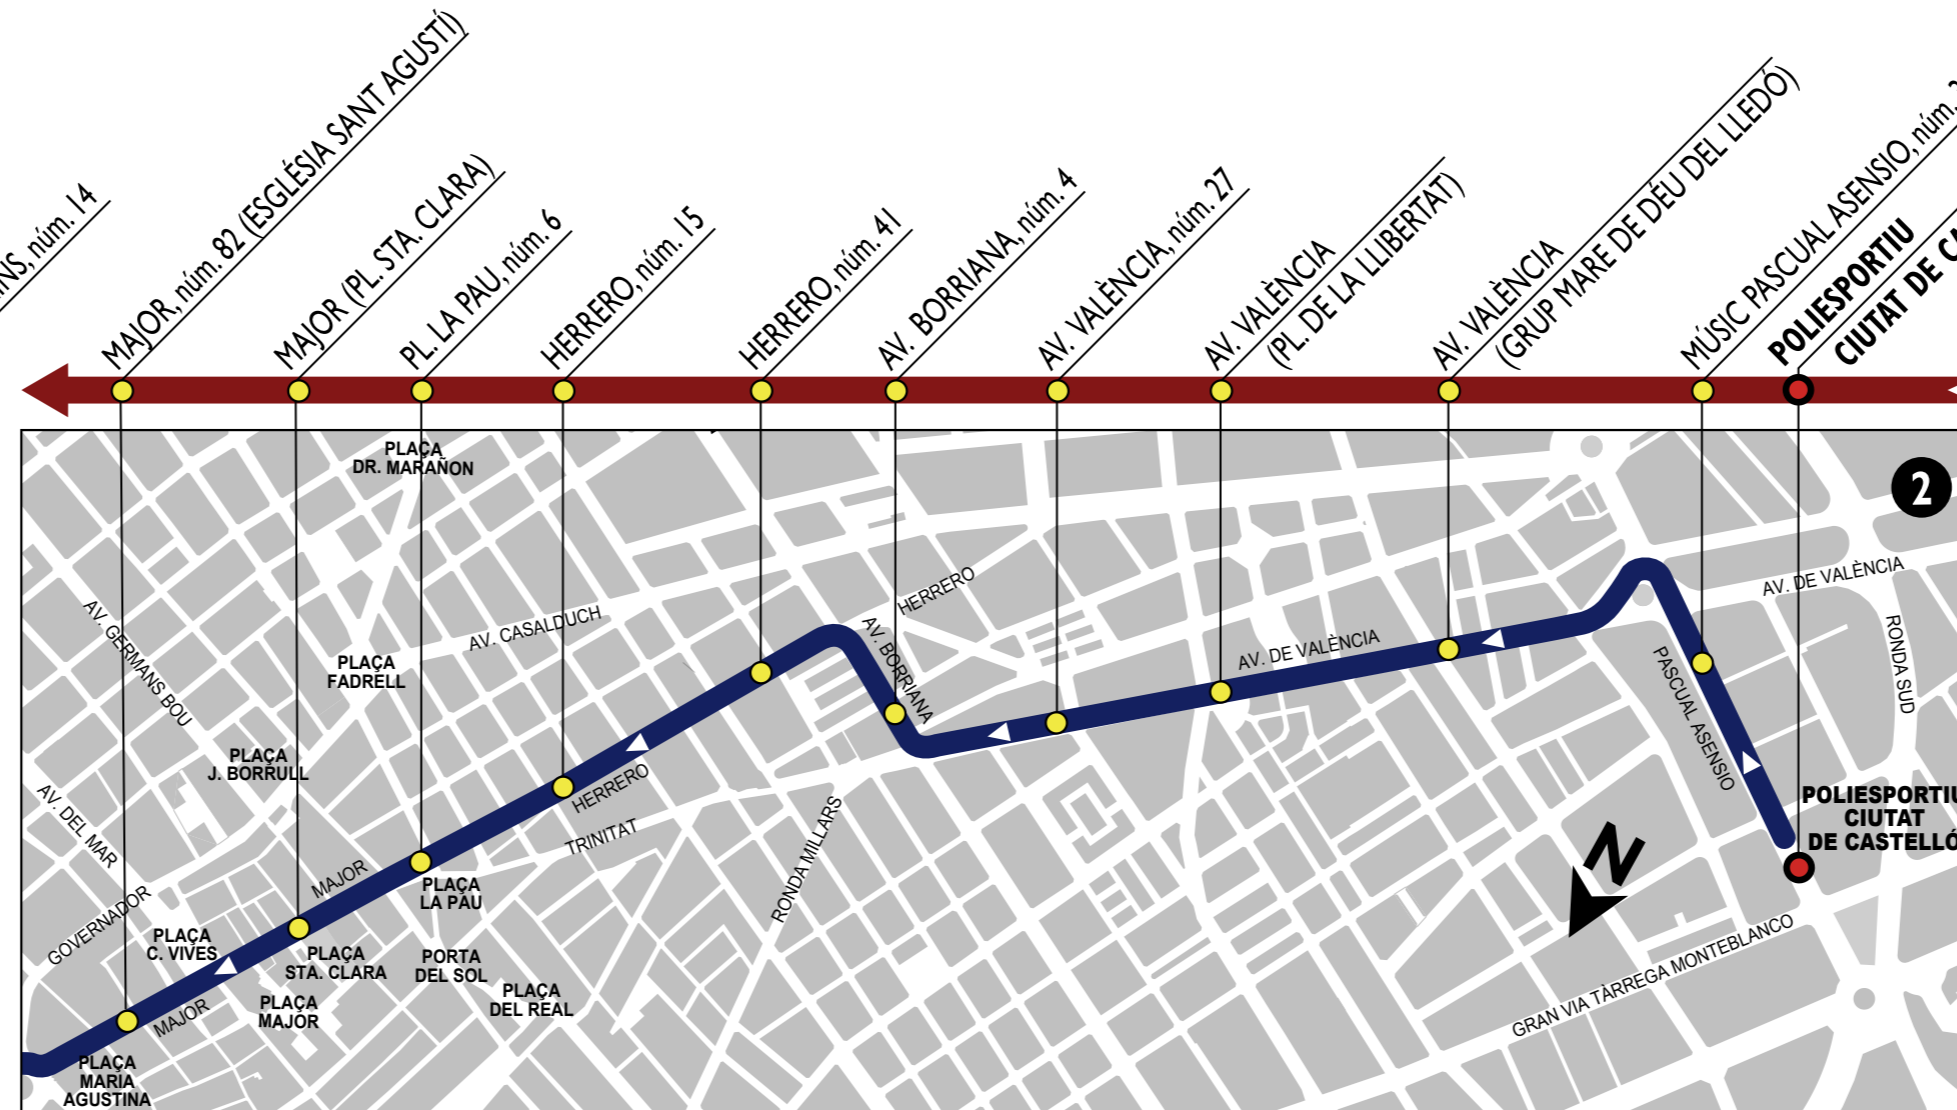

N1 POL. CIUTAT DE CASTELLÓ - HSP. GENERAL - POL. CIUTAT DE CASTELLÓ. Nocturn Circular

ANADA

TORNADA

Actualització agost de 2016

HORARIS N1 (horari aproximat)

DIVENDRES I DISSABTES:

• Eixides del Poliesportiu Ciutat de Castelló:
22:15 - 22:45 - 23:15 - 23:45 - 0:15 - 0:45 - 1:15 - 1:45 - 2:15 - 2:45 - 3:15.

• Eixides de l'Hospital General:
22:45 - 23:15 - 23:45 - 0:15 - 0:45 - 1:15 - 1:45 - 2:15 - 2:45 - 3:15 - 3:45.

JUNY, JULIOL I AGOST:

• No circula.

SIMBOLOGIA

	Recorregut de la línia
	Punt de parada. "Inici i final de trajecte"
	Punt de parada
PARADA	Nom de la parada "Inici i final de trajecte"
PARADA	Nom de la parada
	Altres línies que es detenen en eixe punt de parada
	Sentit de circulació de la línia
	Vosté es troba ací